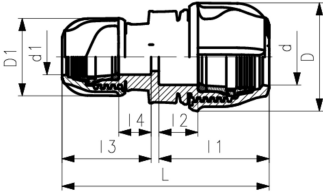

Scheda tecnica

Valida dal: 23/06/21

Manicotto ridotto

- Installazione senza smontaggio
- Idoneo per tubi in PE e PEX
- Acqua PN16
- Materiale: PP
- Guarnizione: EPDM per acqua potabile
- Colore: azzurro-nero

d (mm)	d-d (mm)	PN (bar)	Codice	SP	GP	Peso (kg)
25	25 - 20	16	158 400 153	10	120	0,088
32	32 - 20	16	158 400 154	10	90	0,122
32	32 - 25	16	158 400 155	10	90	0,137
40	40 - 25	16	158 400 156	65		0,183
40	40 - 32	16	158 400 157	65		0,210
50	50 - 32	16	158 400 158	40		0,340
50	50 - 40	16	158 400 159	35		0,376
63	63 - 32	16	158 400 160	20		0,543
63	63 - 40	16	158 400 161	20		0,583
63	63 - 50	16	158 400 162	18		0,676
75	75 - 50	16	158 400 163	15		0,993
75	75 - 63	16	158 400 164	12		1,182
90	90 - 63	16	158 400 165	8		1,603
90	90 - 75	16	158 400 166	6		1,859
110	110 - 90	16	158 400 167	3		2,822

d (mm)	d-d (mm)	d1 (mm)	D (mm)	D1 (mm)	L (mm)	l1 (mm)	l2 (mm)	l3 (mm)	l4 (mm)
25	25 - 20	20	53	45	117	59	21	54	19
32	32 - 20	20	64	45	130	66	23	54	19
32	32 - 25	25	64	53	130	66	23	59	21
40	40 - 25	25	75	53	160	76	26	59	21
40	40 - 32	32	75	64	164	76	26	66	23
50	50 - 32	32	97	64	175	88	30	66	23
50	50 - 40	40	97	75	204	88	30	76	26
63	63 - 32	32	114	64	210	104	35	66	23
63	63 - 40	40	114	75	216	104	35	76	26
63	63 - 50	50	114	97	216	104	35	88	30
75	75 - 50	50	135	97	237	133	41	88	30
75	75 - 63	63	135	114	249	133	41	104	35
90	90 - 63	63	161	114	292	150	44	104	35
90	90 - 75	75	161	135	366	150	44	133	41
110	110 - 90	90	185	161	363	175	53	150	44